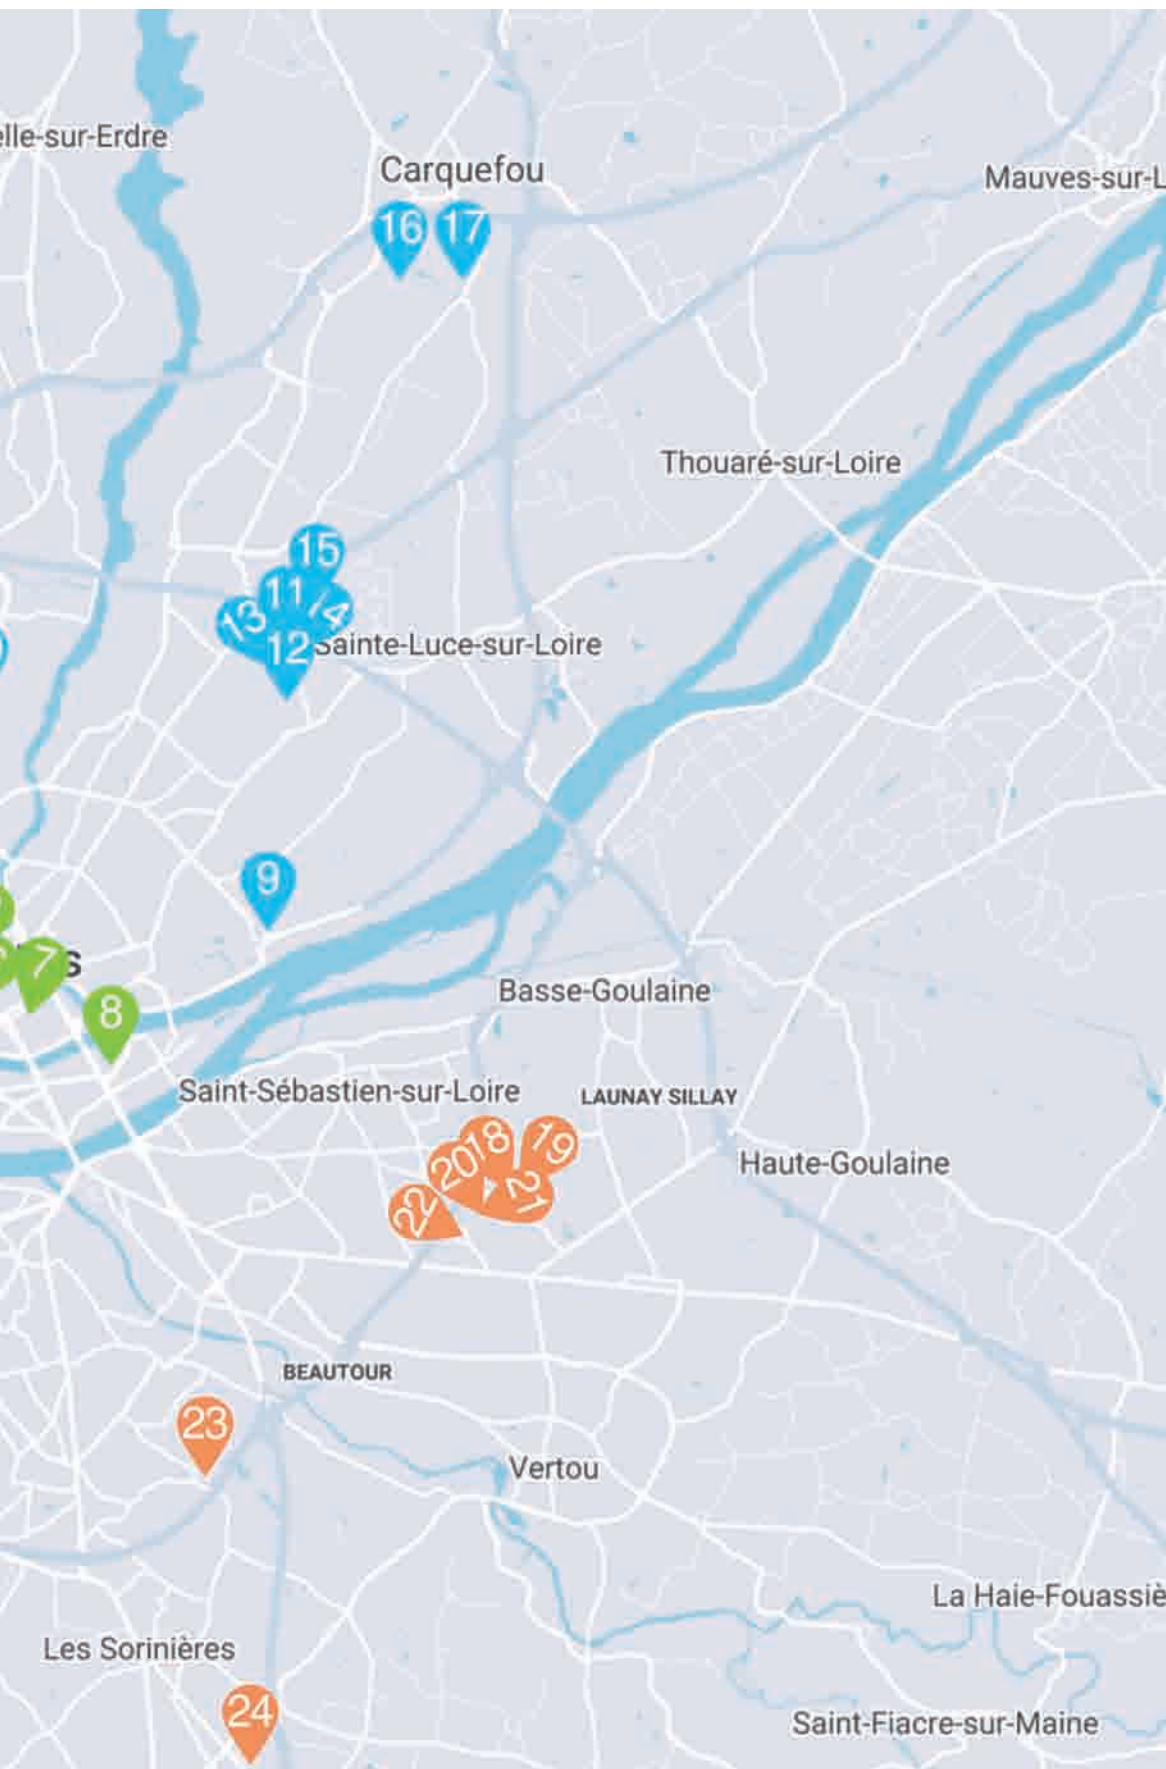

1 rue du Nouveau Bêlé 44470 CARQUEFOU
Tel : 06 20 77 29 40 - www.la13emeporte.com

17 Tadam Escape

14 rue de l'hotellerie 44470 CARQUEFOU
Tel : 06 75 41 50 39 - www.tadamescape.fr

LES BONS PLANS

SUR NANTES