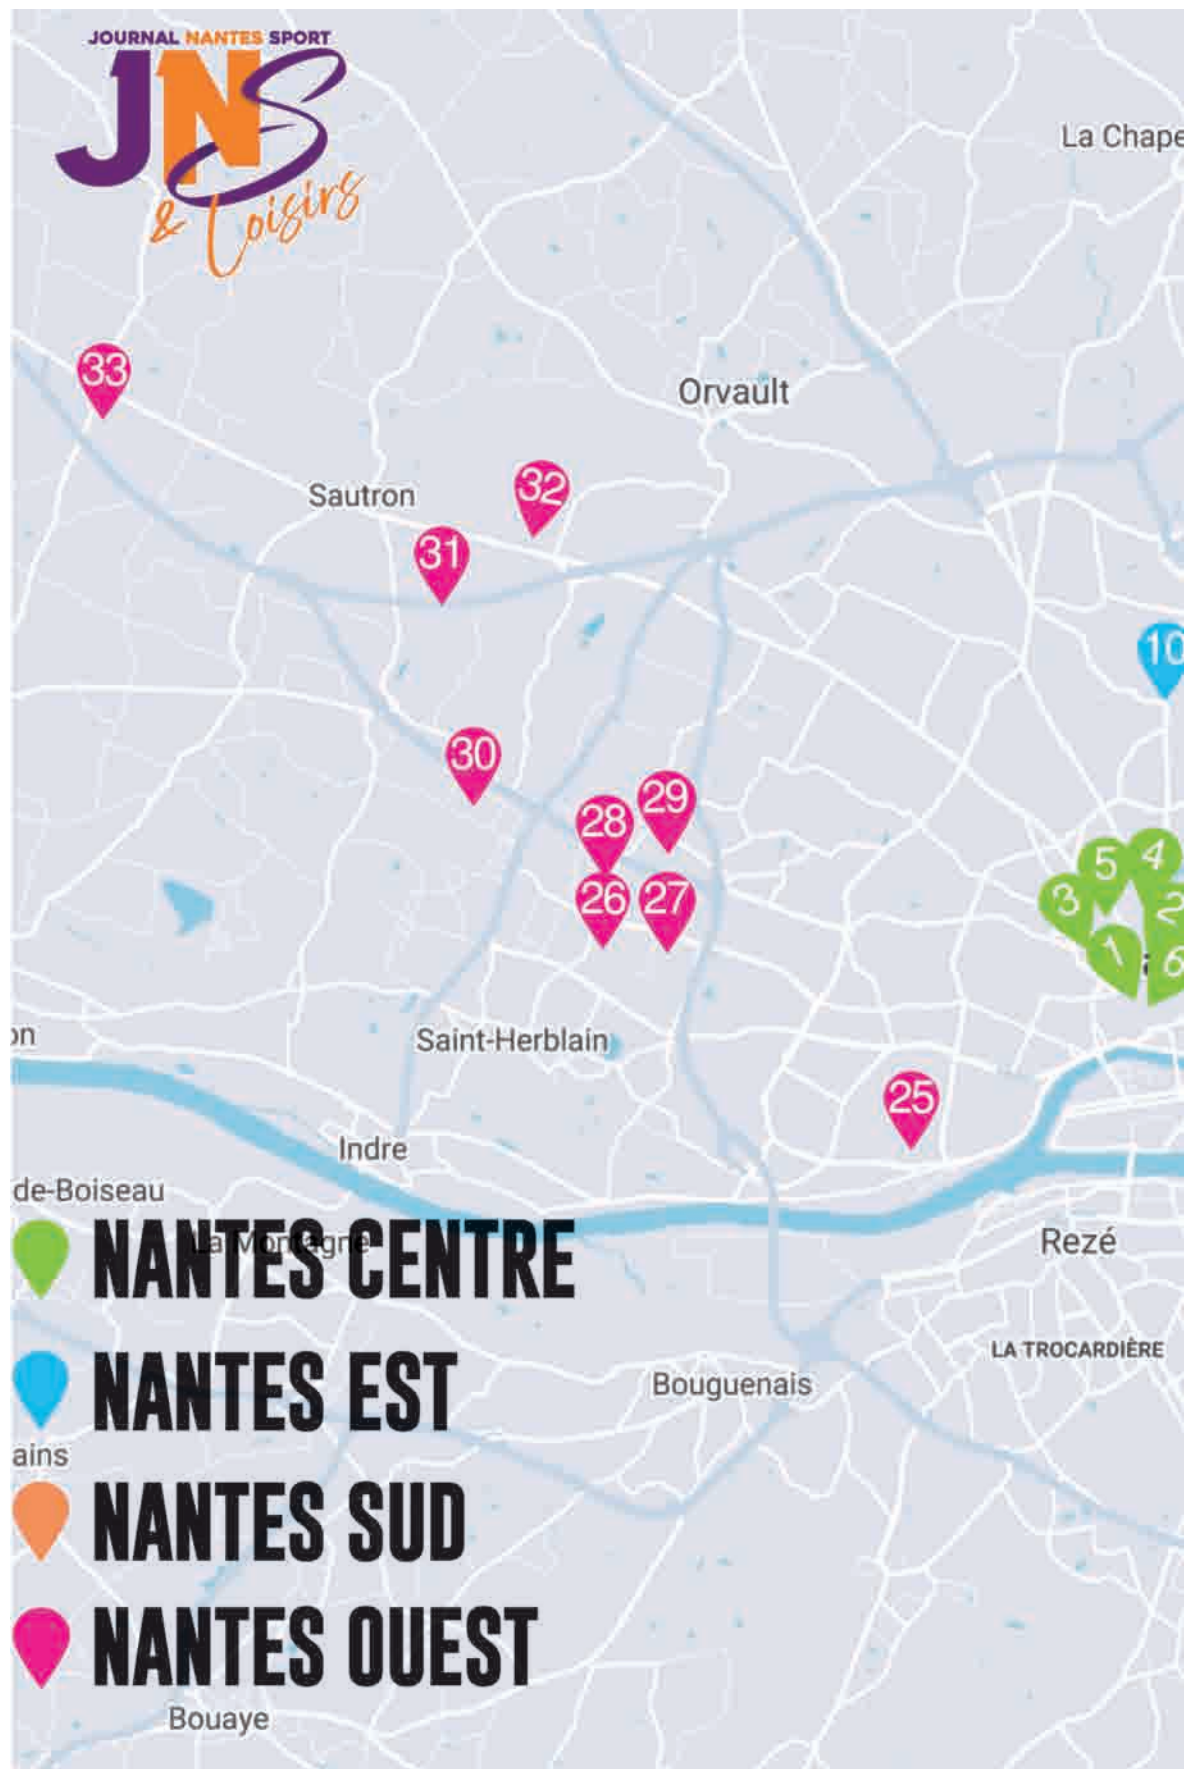

1 rue du Nouveau Bêlé 44470 CARQUEFOU
Tel : 06 20 77 29 40 - www.la13emeporte.com

17 Tadam Escape

14 rue de l'hotellerie 44470 CARQUEFOU
Tel : 06 75 41 50 39 - www.tadamescape.fr

LES BONS PLANS

SUR NANTES